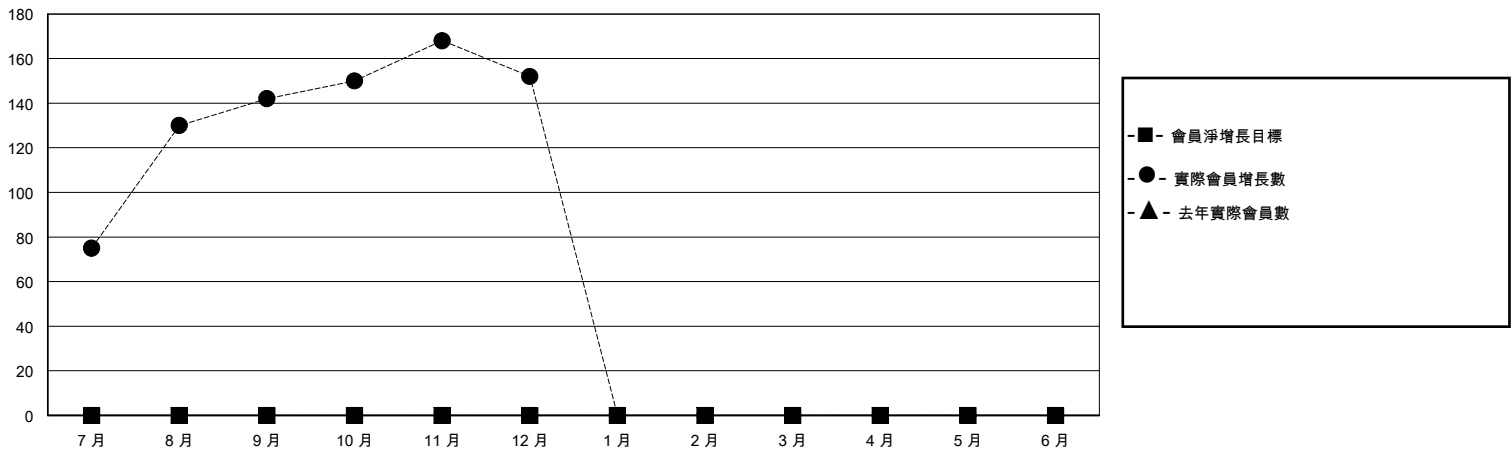

MONTHLY MEMBERSHIP PROGRESS REPORT

District 300E 5

Results as of: 12/31/2023

GMT:

地點 REP OF CHINA

GMT憲章區

分會 成果 2023-2024				位會員@每位須繳 成果 2023-2024			
季	新分會目標	新會	會員流失的分會	季	會員淨增長目標	實際會員增長數	實際退會會員 (包括轉會)
7月/8月/9月	0	0	1	7月/8月/9月	0	195	27
10月/11月/12月	0	0	0	10月/11月/12月	0	50	36
1月/2月/3月	0	0	0	1月/2月/3月	0	0	0
4月/5月/6月	0	0	0	4月/5月/6月	0	0	0

目標與實際新會累積

目標和實際會員累積

已取消的分會: 1	46 CLUBS OF 53 增添1位或以上的新會員	性別分佈	
放棄的會員		男	1,128 (73.06%)
過世	4	女	413 (26.75%)
分會已取消	0	總計家庭單位會員數	
其他	59	26	
總計	63	支付減半會費的家庭會員	
		16	

[點擊這裡取得彙計會員數據](#)