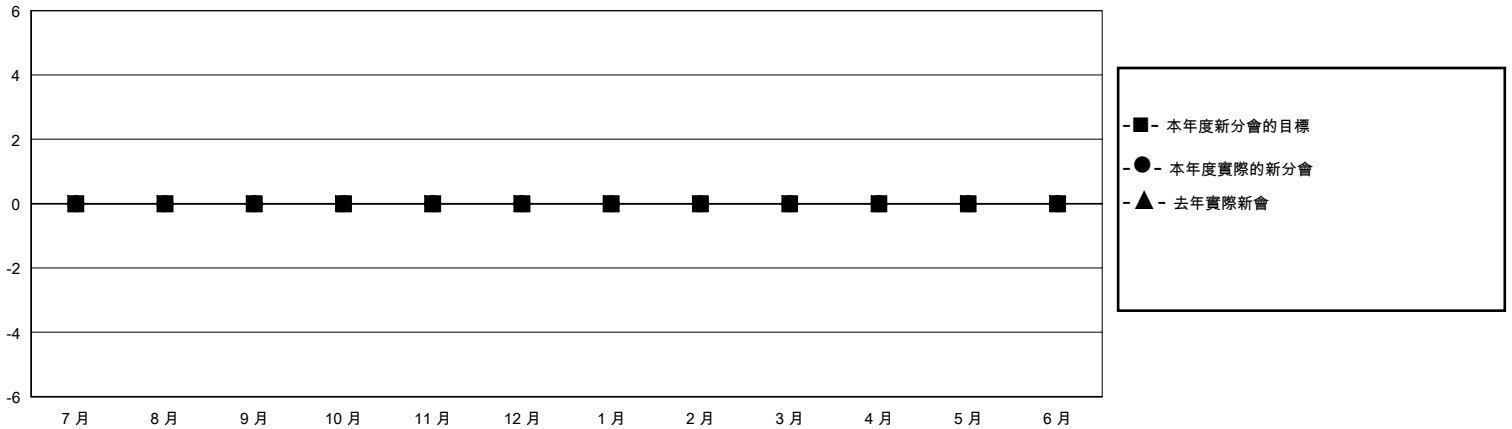

MONTHLY MEMBERSHIP PROGRESS REPORT

District 300E 5

Results as of: 12/31/2023

GMT:

地點 REP OF CHINA

GMT憲章區

分會 成果 2023-2024				位會員@每位須繳 成果 2023-2024			
季	新分會目標	新會	會員流失的分會	季	會員淨增長目標	實際會員增長數	實際退會會員 (包括轉會)
7月/8月/9月	0	0	1	7月/8月/9月	0	195	27
10月/11月/12月	0	0	0	10月/11月/12月	0	50	36
1月/2月/3月	0	0	0	1月/2月/3月	0	0	0
4月/5月/6月	0	0	0	4月/5月/6月	0	0	0

目標與實際新會累積